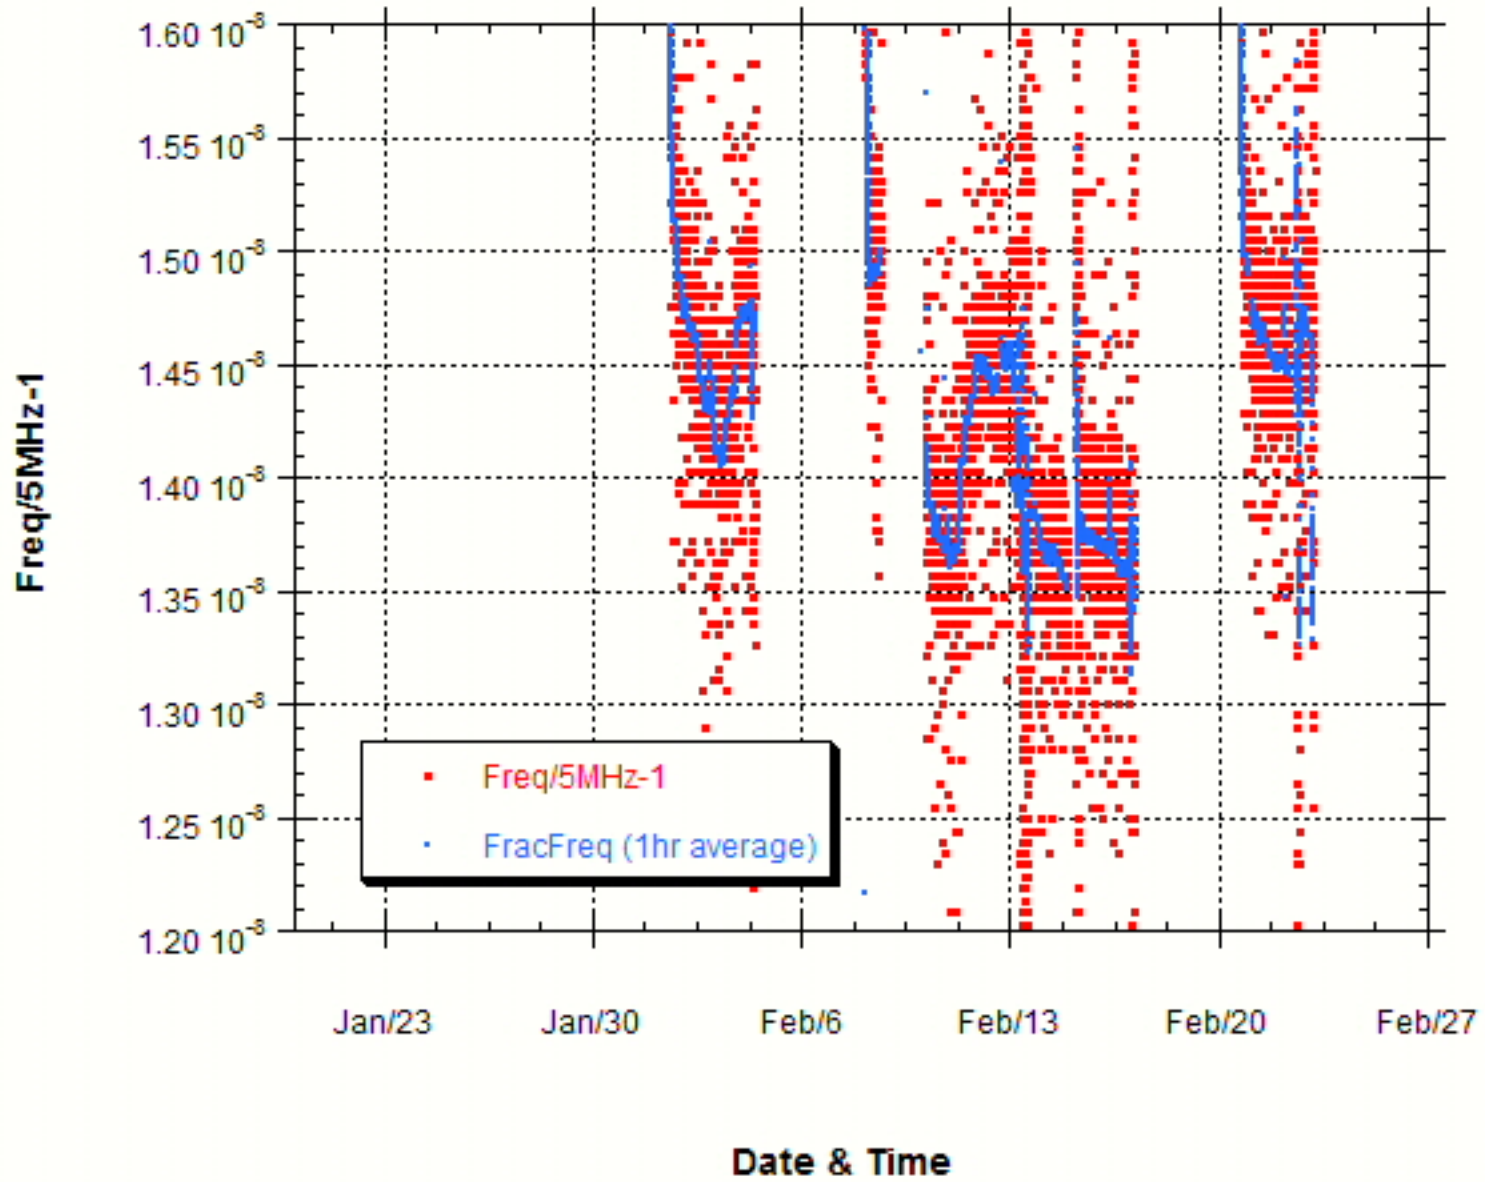

MessengerClkFreqTvac, IEM B