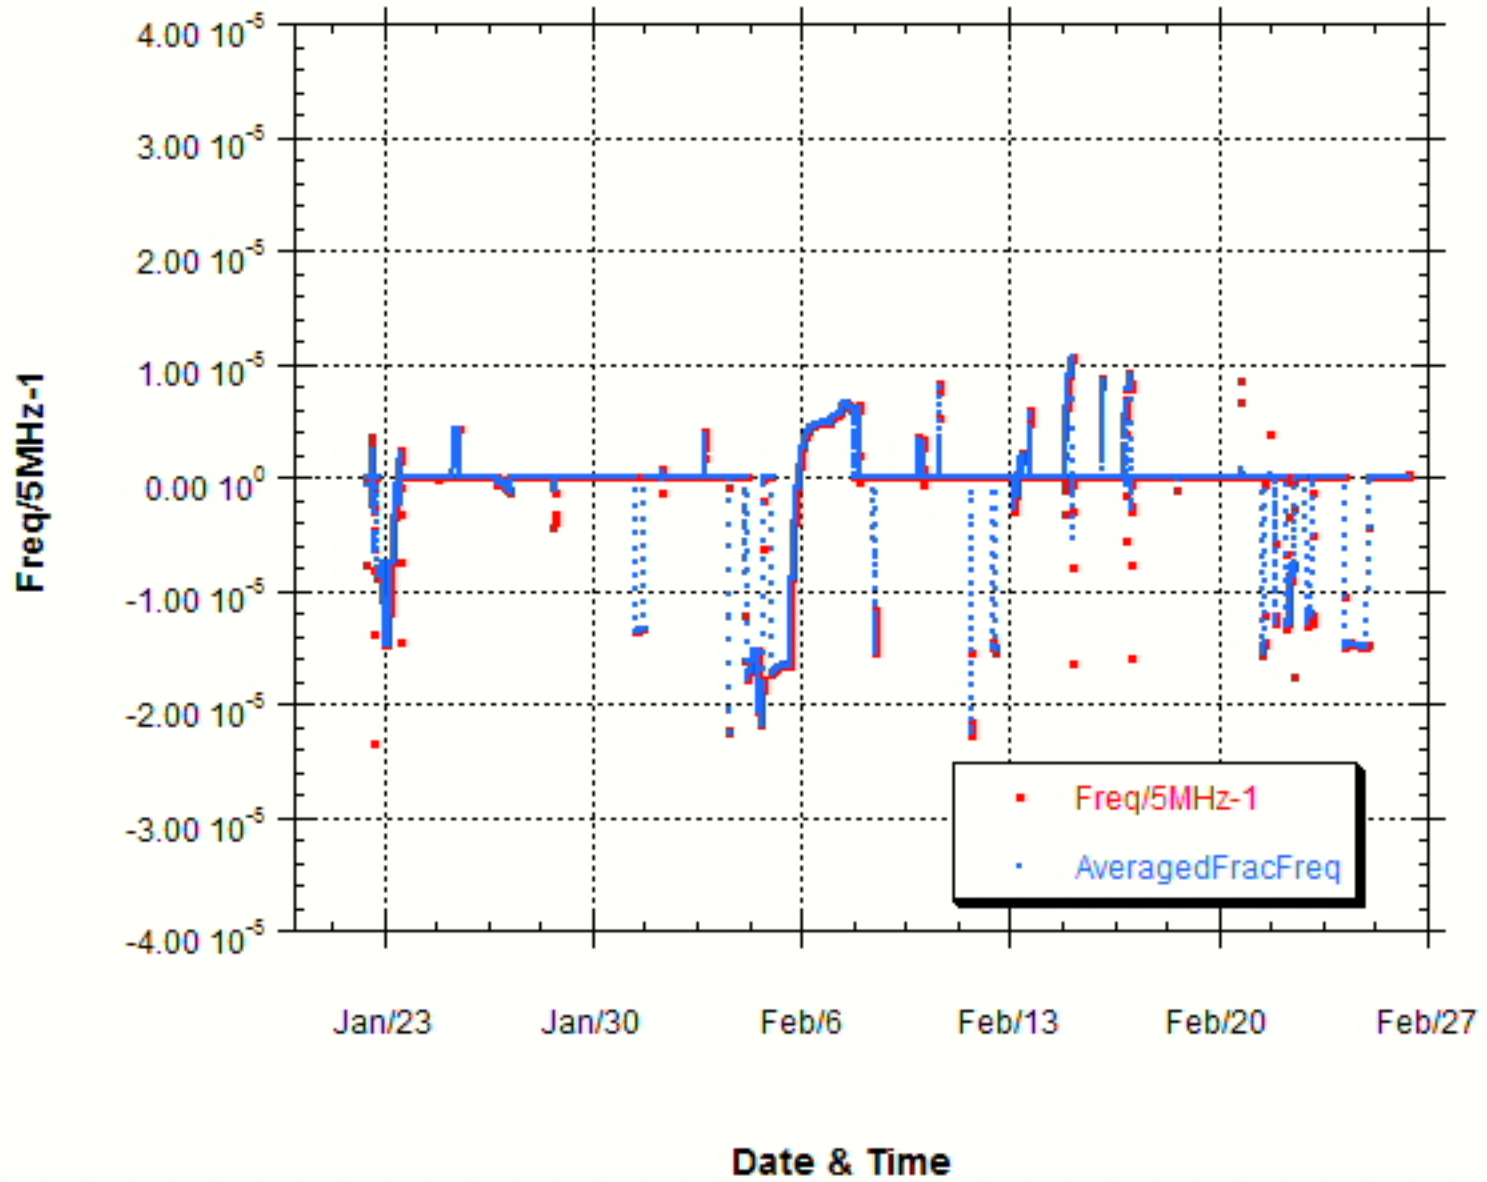

### MessengerClkFreqTvac, IEM A

### MessengerClkFreqTvac, IEM B