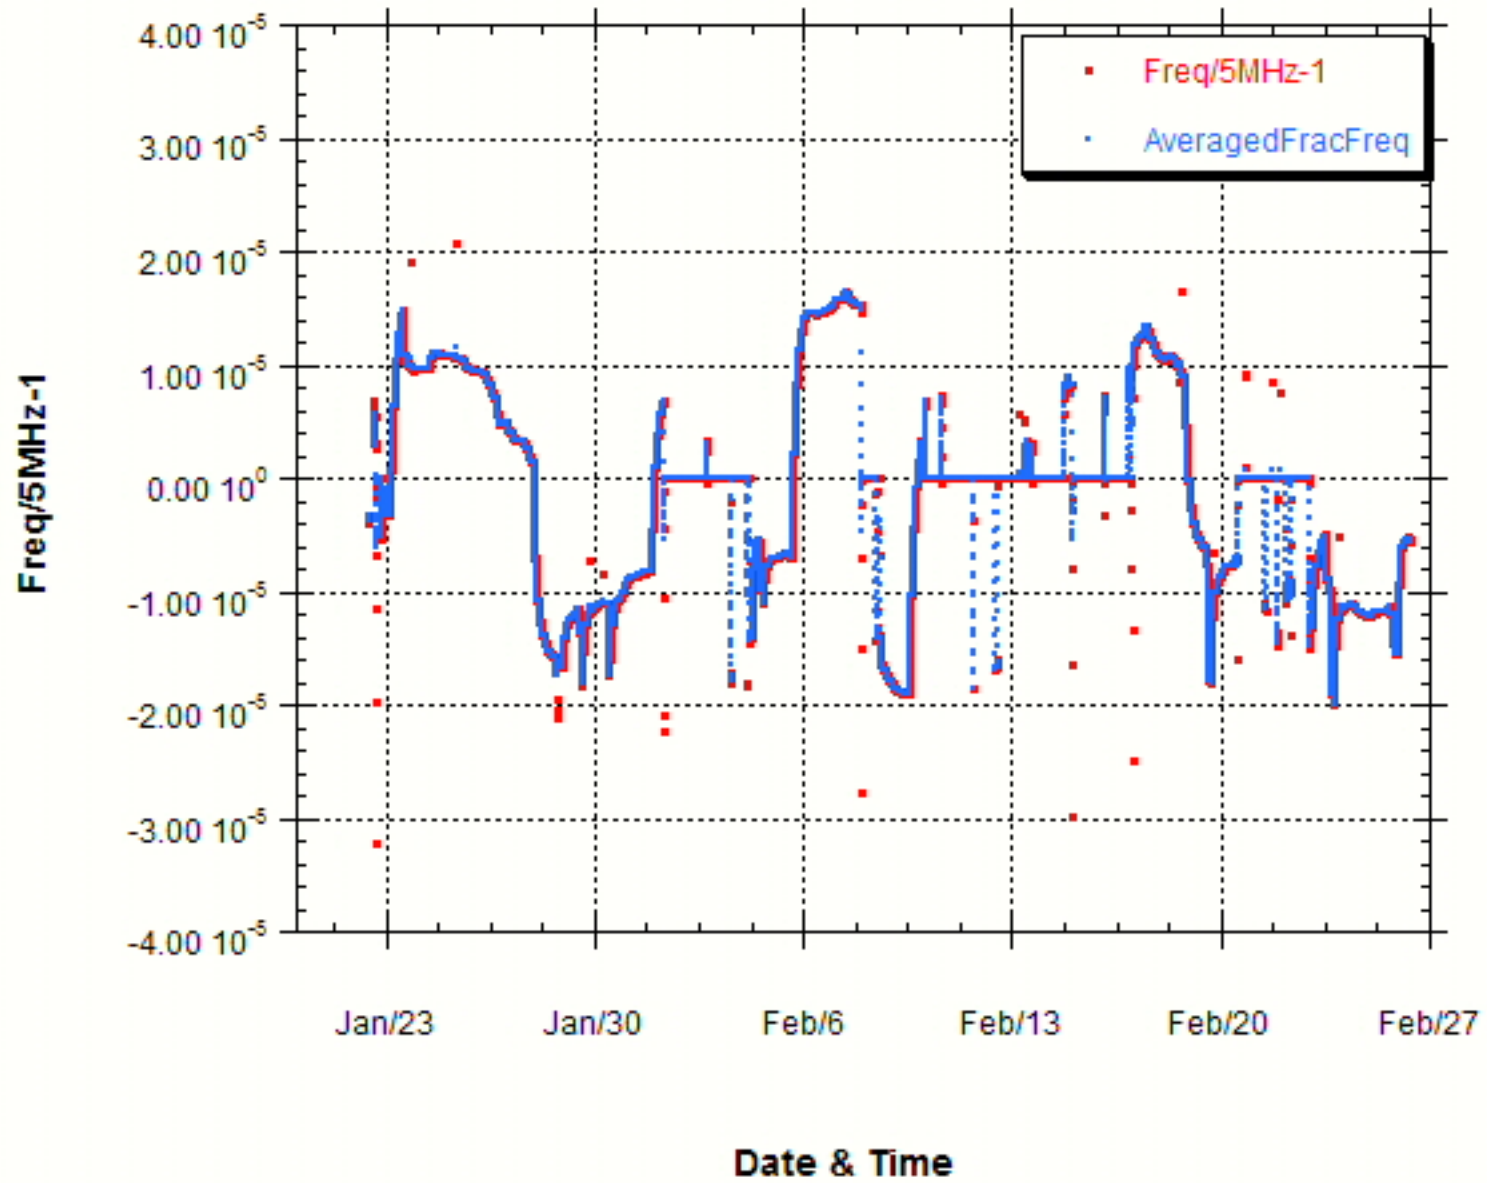

### MessengerClkFreqTvac, IEM A

### MessengerClkFreqTvac, IEM B