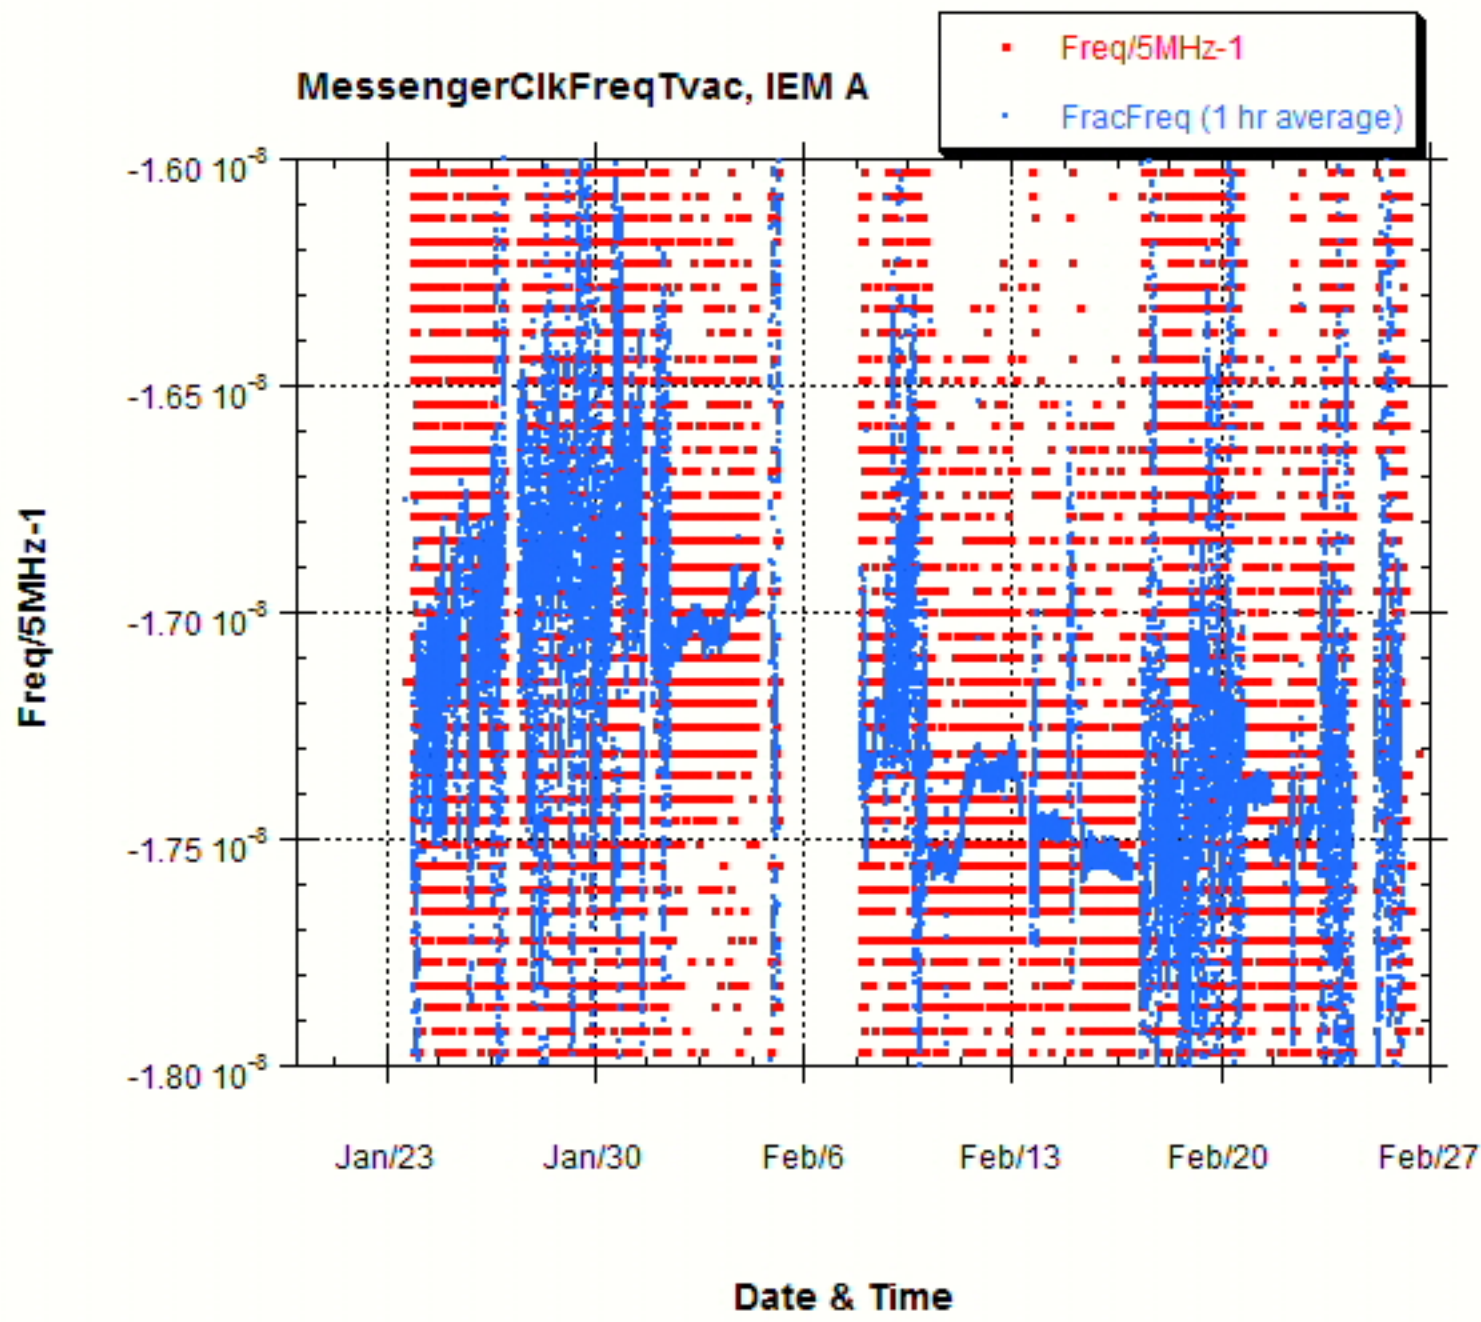

### MessengerClkFreqTvac, IEM A

### MessengerClkFreqTvac, IEM B